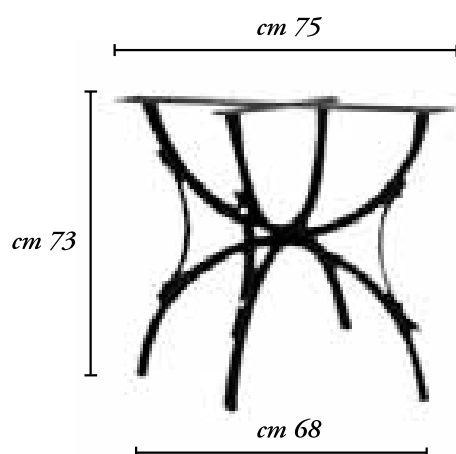

POSITANO

Tavolo - Table

P A L I O

Descrizione <i>Description</i>	Finitura <i>Finish</i>	Codice <i>Code</i>
Tavolo in ferro forgiato senza cristallo <i>Wrought iron table without glass</i>	GR	PALGR
Tavolo in ferro forgiato con cristallo Ø 100 sp. 12 mm <i>Wrought iron table with glass Ø 100 sp. 12 mm</i>	GR	PALCGR
Misure - <i>Size:</i>	cm Ø 73 x 85 x 75 h	

PALIO

Tavolo - Table

M A R A T E A

	Finitura <i>Finish</i>	Codice <i>Code</i>
Base tavolo a 3 gambe <i>3 legs table base</i>	GR	MRTGR
Base tavolo a 4 gambe <i>4 legs table base</i>	GR	MRT 4GR
Misure - <i>Size:</i>	cm Ø 69 x 73 h	

MARATEA

Tavolo - Table

V I E T R I

	Finitura <i>Finish</i>	Codice <i>Code</i>
Base tavolo <i>Table base</i>	GR	VTRGR
Misure - <i>Size:</i>	cm 75 x 73 h	

VIETRI

Tavolo - Table

P I A N O I N F E R R O

Descrizione <i>Description</i>	Finitura <i>Finish</i>
Piano in ferro <i>Steel top</i>	GR
Piano in ferro <i>Steel top</i>	GR
Misure disponibili - <i>Sizes available:</i>	Ø cm 95 cm 85 x 85 - cm 160 x 90 - cm 200 x 90

PIANTI IN FERRO

Iron table tops

P I A N I I N M A R M O

Descrizione <i>Description</i>	Finitura <i>Finish</i>
Piano in marmo <i>Marble top</i>	
Misure disponibili - <i>Sizes available:</i>	Ø cm 100 - Ø cm 120 cm 150 x 80 - cm 200 x 90