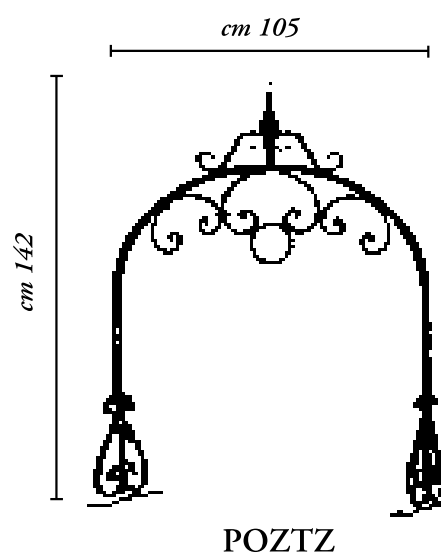

Pergola addossata a 2 archi <i>Wall-leaning pergola</i> Misure L x P - <i>Size W x D</i> :	GR cm 400 x 414	PEVERAD2 4X4GR
--	--------------------	----------------

Pergola addossata ad 1 arcata <i>Wall-leaning pergola</i> Misure L x P - <i>Size W x D</i> :	GR cm 409 x 300	PEVERAD1 3X4GR
--	--------------------	----------------

Misure - *Size:*

cm 46 x 40 x 70 h

VIAREGGIO

Consolle per gazebo - Consolle for gazebo

COMPLEMENTI D'ARREDO

Descrizione <i>Description</i>	Finitura <i>Finish</i>	Codice <i>Code</i>
Candeliere CON BASE <i>Candle-holder WITH BASE</i>	NA	11386
Misure - <i>Size:</i>	cm 60 h	
Candeliere CON BASE <i>Candle-holder WITH BASE</i>	NA	11387
Misure - <i>Size:</i>	cm 80 h	
Candeliere CON PUNTA <i>Candle-holder WITH POINT</i>	NA	11388
Misure - <i>Size:</i>	cm 80 h	

COMPLEMENTI D'ARREDO

Candelieri - Candle-holders

COMPLEMENTI D'ARREDO

Descrizione <i>Description</i>	Finitura <i>Finish</i>	Codice <i>Code</i>
RIACE portavaso <i>RIACE flower-pot holder</i>	NA	RIANA
Misure - <i>Size:</i>	cm Ø 16 x 36 x 53 h	
SOAVE portavaso <i>SOAVE flower-pot holder</i>	NA	SOANA
Misure - <i>Size:</i>	cm Ø 26 x 40 x 73 h	
ALICUDI portavaso <i>ALICUDI flower-pot holder</i>	NA	ALINA
Misure - <i>Size:</i>	cm Ø 30 x 50 x 100 h	

RIACE

SOAVE

ALICUDI

COMPLEMENTI D'ARREDO

Portavasi - Flower-pot holders

P O Z Z U O L I

	Finitura <i>Finish</i>	Codice <i>Code</i>
Arco in ferro pieno forgiato zincato <i>Arch in galvanized forged iron</i>	Z	POZFZ
Misure L x H x P <i>Size W x H x D</i>	cm 118 x 160 x 46	
Arco in tubolare zincato <i>Arch in galvanized iron tubolar</i>	Z	POZTZ
Misure L x H x P <i>Size W x H x D</i>	cm 105 x 142 x 30	