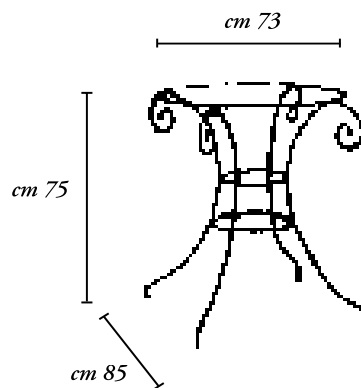

The artisan working, the choice for anticorrosive treatments and the finishes are such that we can offer a valuable and very high quality product.

R A V E L L O

Descrizione <i>Description</i>	Finitura <i>Finish</i>	Codice <i>Code</i>
Base tavolo smontabile <i>Disassembleable table base</i>	GR	
Misure - Size:	cm 135 x 75 x 72 h	RAVGR
	cm 100 x 75 x 72 h	RAV 100GR
	cm 160 x 75 x 72 h	RAV 160GR

RAVELLO

Tavolo smontabile - Disassembleable table

P O S I T A N O

Descrizione <i>Description</i>	Finitura <i>Finish</i>	Codice <i>Code</i>
Base tavolo in ferro forgiato <i>Wrought iron table base</i>	GR	PSTGR
Tavolo in ferro forgiato con cristallo cm 200 x 80 <i>Wrought iron table with glass cm 200 x 80</i>	GR	PSTCGR
<i>Misure - Size:</i>	cm 150 x 65 x 75 h	

POSITANO

Tavolo - Table

P A L I O

Descrizione <i>Description</i>	Finitura <i>Finish</i>	Codice <i>Code</i>
Tavolo in ferro forgiato senza cristallo <i>Wrought iron table without glass</i>	GR	PALGR
Tavolo in ferro forgiato con cristallo Ø 100 sp. 12 mm <i>Wrought iron table with glass Ø 100 sp. 12 mm</i>	GR	PALCGR
Misure - <i>Size:</i>	cm Ø 73 x 85 x 75 h	

MARATEA

Tavolo - Table

V I E T R I

	Finitura <i>Finish</i>	Codice <i>Code</i>
Base tavolo <i>Table base</i>	GR	VTRGR
Misure - <i>Size:</i>	cm 75 x 73 h	

VIETRI

Tavolo - Table

P I A N O I N F E R R O

Descrizione <i>Description</i>	Finitura <i>Finish</i>
Piano in ferro <i>Steel top</i>	GR
Piano in ferro <i>Steel top</i>	GR
Misure disponibili - <i>Sizes available:</i>	Ø cm 95 cm 85 x 85 - cm 160 x 90 - cm 200 x 90