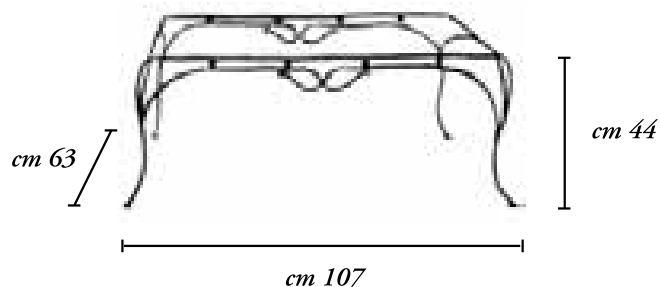

MARATEA

Tavolo - Table

V I E T R I

	Finitura <i>Finish</i>	Codice <i>Code</i>
Base tavolo <i>Table base</i>	GR	VTRGR
Misure - <i>Size:</i>	cm 75 x 73 h	

VIETRI

Tavolo - Table

P I A N O I N F E R R O

Descrizione <i>Description</i>	Finitura <i>Finish</i>
Piano in ferro <i>Steel top</i>	GR
Piano in ferro <i>Steel top</i>	GR
Misure disponibili - <i>Sizes available:</i>	Ø cm 95 cm 85 x 85 - cm 160 x 90 - cm 200 x 90

Piano in mosaico *Mosaic top*

GR

Piano in ferro *Steel top*

GR

Misure - *size*:

cm 200 x 90 - cm 100 x 100

Ø cm 100 - Ø cm 120

MOD. MEDITERRANEO

Mosaic table tops

C E F A L Û

Descrizione <i>Description</i>	Finitura <i>Finish</i>	Codice <i>Code</i>
Tavolino in ferro forgiato senza cristallo <i>Wrought iron table without glass</i>	GR	CFLGR
Tavolino in ferro forgiato con cristallo cm 100 x 60 <i>Wrought iron table with glass cm 100 x 60</i>	GR	CFLCGR
Misure - <i>Size:</i>	cm 107 x 63 x 44 h	

CEFALÙ

Tavolino - Table

S I R O L O

Descrizione <i>Description</i>	Finitura <i>Finish</i>	Codice <i>Code</i>
Tavolino senza cristallo <i>Table without glass</i>	GR	SIRGR
Tavolino con cristallo cm 100 x 60 <i>Table with glass cm 100 x 60</i>	GR	SIRCGR
Misure - <i>Size:</i>	cm 75 x 50 x 47 h	