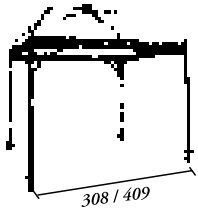

V E R S I L I A

	Finitura <i>Finish</i>	Codice <i>Code</i>
Gazebo 3 x 3 Misure L x P - <i>Size W x D</i> :	GR cm 308 x 308	GAVER 3X3GR

Gazebo 4 x 4 Misure L x P - <i>Size W x D</i> :	GR cm 409 x 409	GAVER 4X4GR