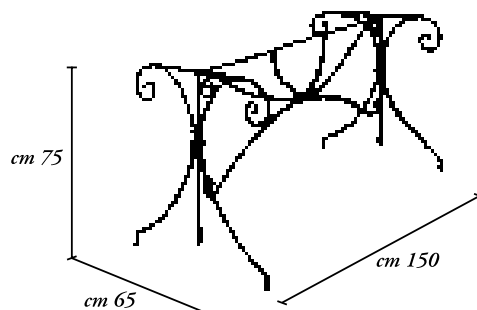

The artisan working, the choice for anticorrosive treatments and the finishes are such that we can offer a valuable and very high quality product.

R A V E L L O

Descrizione <i>Description</i>	Finitura <i>Finish</i>	Codice <i>Code</i>
Base tavolo smontabile <i>Disassembleable table base</i>	GR	
Misure - Size:	cm 135 x 75 x 72 h	RAVGR
	cm 100 x 75 x 72 h	RAV 100GR
	cm 160 x 75 x 72 h	RAV 160GR

RAVELLO

Tavolo smontabile - Disassembleable table

P O S I T A N O

Descrizione <i>Description</i>	Finitura <i>Finish</i>	Codice <i>Code</i>
Base tavolo in ferro forgiato <i>Wrought iron table base</i>	GR	PSTGR
Tavolo in ferro forgiato con cristallo cm 200 x 80 <i>Wrought iron table with glass cm 200 x 80</i>	GR	PSTCGR
<i>Misure - Size:</i>	cm 150 x 65 x 75 h	

POSITANO

Tavolo - Table

P A L I O

Descrizione <i>Description</i>	Finitura <i>Finish</i>	Codice <i>Code</i>
Tavolo in ferro forgiato senza cristallo <i>Wrought iron table without glass</i>	GR	PALGR
Tavolo in ferro forgiato con cristallo Ø 100 sp. 12 mm <i>Wrought iron table with glass Ø 100 sp. 12 mm</i>	GR	PALCGR
Misure - <i>Size:</i>	cm Ø 73 x 85 x 75 h	

MARATEA

Tavolo - Table

V I E T R I

	Finitura <i>Finish</i>	Codice <i>Code</i>
Base tavolo <i>Table base</i>	GR	VTRGR
Misure - <i>Size:</i>	cm 75 x 73 h	

VIETRI

Tavolo - Table

P I A N O I N F E R R O

Descrizione <i>Description</i>	Finitura <i>Finish</i>
Piano in ferro <i>Steel top</i>	GR
Piano in ferro <i>Steel top</i>	GR
Misure disponibili - <i>Sizes available:</i>	Ø cm 95 cm 85 x 85 - cm 160 x 90 - cm 200 x 90