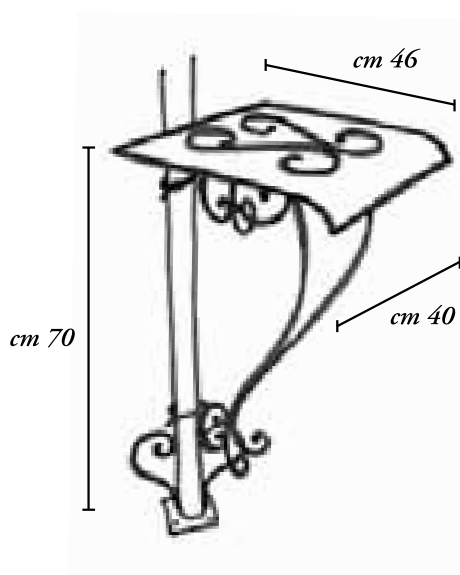

Pergola autoportante <i>Self-supporting pergola</i> Misure L x P - <i>Size W x D</i> :	GR cm 240 x 414	PEVERAU 4X2GR
--	--------------------	---------------

Pergola autoportante <i>Self-supporting pergola</i> Misure L x P - <i>Size W x D</i> :	GR cm 340 x 414	PEVERAU 4X3GR
--	--------------------	---------------

Pergola addossata a 2 archi <i>Wall-leaning pergola</i> Misure L x P - <i>Size W x D</i> :	GR cm 400 x 414	PEVERAD2 4X4GR
--	--------------------	----------------

Pergola addossata ad 1 arcata <i>Wall-leaning pergola</i> Misure L x P - <i>Size W x D</i> :	GR cm 409 x 300	PEVERAD1 3X4GR
--	--------------------	----------------

* prodotto esente da cromo e metalli pesanti

* *product free from chrome and heavy metals*

VERSILIA

V I A R E G G I O

		Finitura <i>Finish</i>	Codice <i>Code</i>
Consolle con aggancio	5 x 5 cm	GR	VIA5X5GR
<i>Consolle with</i>	<i>5 x 5 cm hook</i>		
Consolle con aggancio	7 x 7 cm	GR	VIA7X7GR
<i>Consolle with</i>	<i>7 x 7 cm hook</i>		
Consolle con aggancio	9 x 9 cm	GR	VIA9X9GR
<i>Consolle with</i>	<i>9 x 9 cm hook</i>		

Misure - *Size:*

cm 46 x 40 x 70 h

VIAREGGIO

Consolle per gazebo - Consolle for gazebo

COMPLEMENTI D'ARREDO

Descrizione <i>Description</i>	Finitura <i>Finish</i>	Codice <i>Code</i>
Candeliere CON BASE <i>Candle-holder WITH BASE</i>	NA	11386
Misure - <i>Size:</i>	cm 60 h	
Candeliere CON BASE <i>Candle-holder WITH BASE</i>	NA	11387
Misure - <i>Size:</i>	cm 80 h	
Candeliere CON PUNTA <i>Candle-holder WITH POINT</i>	NA	11388
Misure - <i>Size:</i>	cm 80 h	