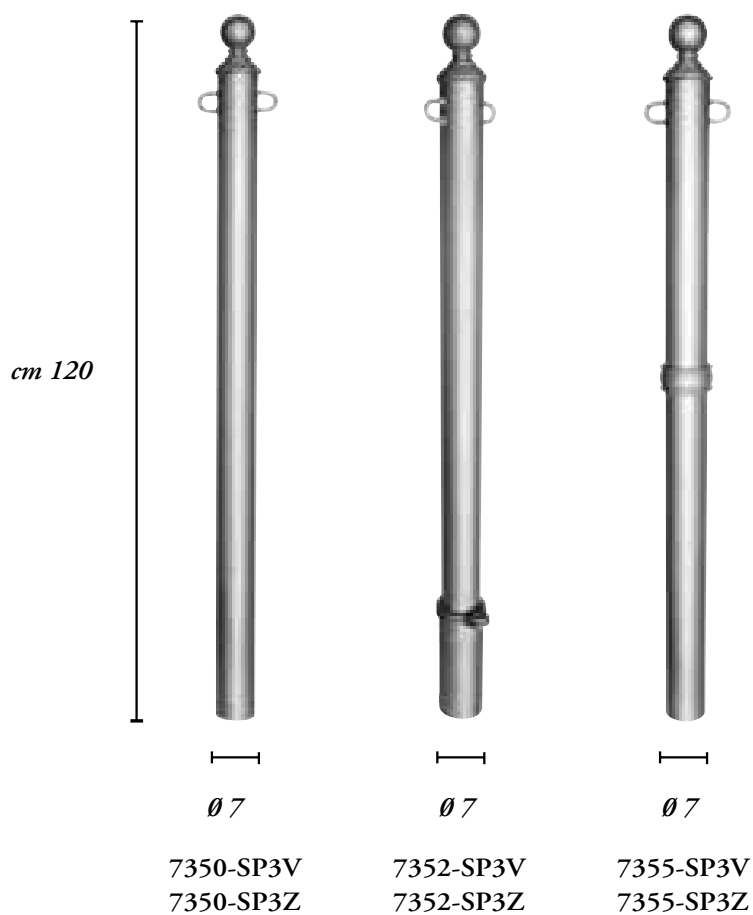

Finitura <i>Finish</i>	Codice <i>Code</i>
Colonnine per arredo urbano <i>Urban furnishings column</i>	Z	7350-SP3V 7350-SP3Z
Misure H x Ø <i>Size H x Ø</i>	cm 120 x 7	7352-SP3V 7352-SP3Z 7355-SP3V 7355-SP3Z