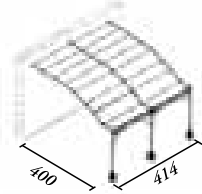

PIENZA

Sedia - Chair

V E R S I L I A

	Finitura <i>Finish</i>	Codice <i>Code</i>
Gazebo 3 x 3 Misure L x P - <i>Size W x D</i> :	GR cm 308 x 308	GAVER 3X3GR

Gazebo 4 x 4 Misure L x P - <i>Size W x D</i> :	GR cm 409 x 409	GAVER 4X4GR
--	--------------------	-------------

Pergola autoportante <i>Self-supporting pergola</i> Misure L x P - <i>Size W x D</i> :	GR cm 240 x 414	PEVERAU 4X2GR
--	--------------------	---------------

Pergola autoportante <i>Self-supporting pergola</i> Misure L x P - <i>Size W x D</i> :	GR cm 340 x 414	PEVERAU 4X3GR
--	--------------------	---------------