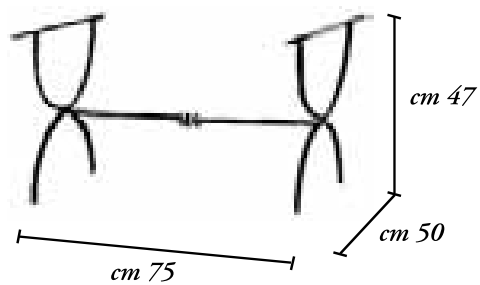

MARATEA

Tavolo - Table

V I E T R I

	Finitura <i>Finish</i>	Codice <i>Code</i>
Base tavolo <i>Table base</i>	GR	VTRGR
Misure - <i>Size:</i>	cm 75 x 73 h	

VIETRI

Tavolo - Table

P I A N O I N F E R R O

Descrizione <i>Description</i>	Finitura <i>Finish</i>
Piano in ferro <i>Steel top</i>	GR
Piano in ferro <i>Steel top</i>	GR
Misure disponibili - <i>Sizes available:</i>	Ø cm 95 cm 85 x 85 - cm 160 x 90 - cm 200 x 90

Mosaic table tops

C E F A L Û

Descrizione <i>Description</i>	Finitura <i>Finish</i>	Codice <i>Code</i>
Tavolino in ferro forgiato senza cristallo <i>Wrought iron table without glass</i>	GR	CFLGR
Tavolino in ferro forgiato con cristallo cm 100 x 60 <i>Wrought iron table with glass cm 100 x 60</i>	GR	CFLCGR
Misure - <i>Size:</i>	cm 107 x 63 x 44 h	

CEFALÙ

Tavolino - Table

S I R O L O

Descrizione <i>Description</i>	Finitura <i>Finish</i>	Codice <i>Code</i>
Tavolino senza cristallo <i>Table without glass</i>	GR	SIRGR
Tavolino con cristallo cm 100 x 60 <i>Table with glass cm 100 x 60</i>	GR	SIRCGR
Misure - <i>Size:</i>	cm 75 x 50 x 47 h	

STROLO

Tavolino - Table

P A N A R E A

Descrizione <i>Description</i>	Finitura <i>Finish</i>	Codice <i>Code</i>
Struttura divano (senza cuscini) <i>Couch frame (without pillows)</i>	GR	PNRGR

Misure - Size: cm 158 x 68 x 103 h