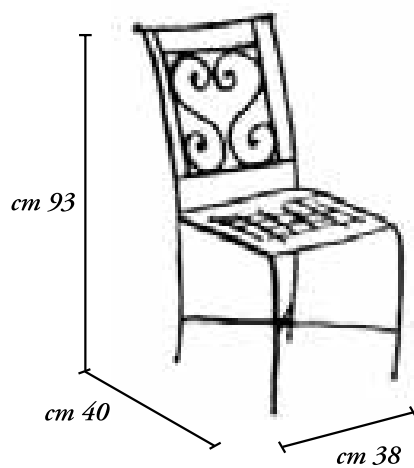

TARQUINIA

Sedia - Chair

T A R Q U I N I A

	Finitura <i>Finish</i>	Codice <i>Code</i>
Seduta in cordino rivestito <i>Chair with filmed straw seat</i>	GR	TRQF7 GR

Misure - Size: cm 38 x 40 x 93 h

Sedia con seduta in cordino rivestito intrecciato a mano
Chair with filmed straw seat, hand braided

TARQUINIA

Sedia - Chair

G A E T A

	Finitura <i>Finish</i>	Codice <i>Code</i>
Sedia <i>Chair</i>	GR	GAEGR
Misure L x H x P <i>Size W x H x D</i>	cm 38 x 87	

GAETA

Sedia - Chair

P I E N Z A

	Finitura <i>Finish</i>	Codice <i>Code</i>
Sedia <i>Chair</i>	GR	PIE33GR
Misure L x H x P <i>Size W x H x D</i>	cm 38 x 40 x 93	