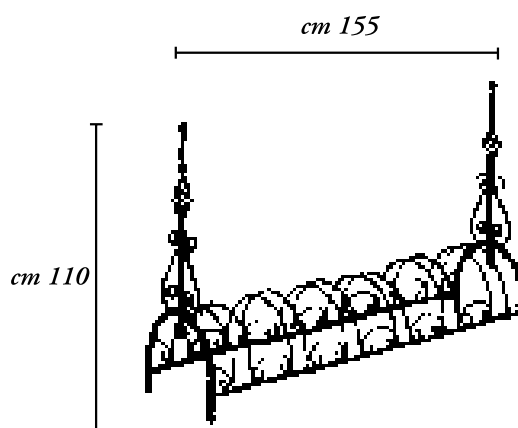

P O R T O E P O R T O F I N O

	Finitura <i>Finish</i>	Codice <i>Code</i>
Porto: portabicicletta 4 posti <i>Porto: 4 places bicycle-rack</i>	GR	PRTGR
Misure L x H <i>Size W x H</i>	cm 105 x 110 h	
Portofino: portabicicletta 6 posti <i>Porto: 6 places bicycle-rack</i>	GR	PRFGR
Misure L x H <i>Size W x H</i>	cm 155 x 110 h	

Portofino