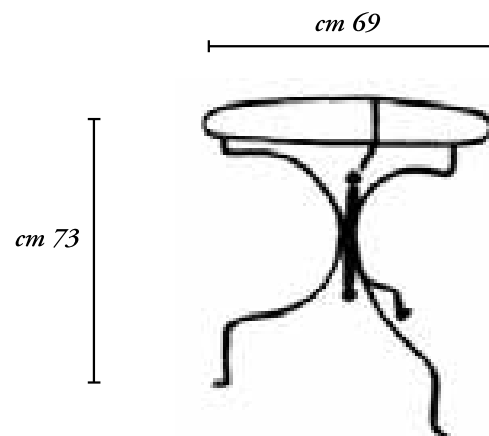

RAVELLO

Tavolo smontabile - Disassembleable table

P O S I T A N O

Descrizione <i>Description</i>	Finitura <i>Finish</i>	Codice <i>Code</i>
Base tavolo in ferro forgiato <i>Wrought iron table base</i>	GR	PSTGR
Tavolo in ferro forgiato con cristallo cm 200 x 80 <i>Wrought iron table with glass cm 200 x 80</i>	GR	PSTCGR
<i>Misure - Size:</i>	cm 150 x 65 x 75 h	

POSITANO

Tavolo - Table

P A L I O

Descrizione <i>Description</i>	Finitura <i>Finish</i>	Codice <i>Code</i>
Tavolo in ferro forgiato senza cristallo <i>Wrought iron table without glass</i>	GR	PALGR
Tavolo in ferro forgiato con cristallo Ø 100 sp. 12 mm <i>Wrought iron table with glass Ø 100 sp. 12 mm</i>	GR	PALCGR
Misure - <i>Size:</i>	cm Ø 73 x 85 x 75 h	

PALIO

Tavolo - Table

M A R A T E A

	Finitura <i>Finish</i>	Codice <i>Code</i>
Base tavolo a 3 gambe <i>3 legs table base</i>	GR	MRTGR
Base tavolo a 4 gambe <i>4 legs table base</i>	GR	MRT 4GR
Misure - <i>Size:</i>	cm Ø 69 x 73 h	

MARATEA

Tavolo - Table

V I E T R I

	Finitura <i>Finish</i>	Codice <i>Code</i>
Base tavolo <i>Table base</i>	GR	VTRGR
Misure - <i>Size:</i>	cm 75 x 73 h	

VIETRI

Tavolo - Table

P I A N O I N F E R R O

Descrizione <i>Description</i>	Finitura <i>Finish</i>
Piano in ferro <i>Steel top</i>	GR
Piano in ferro <i>Steel top</i>	GR
Misure disponibili - <i>Sizes available:</i>	Ø cm 95 cm 85 x 85 - cm 160 x 90 - cm 200 x 90