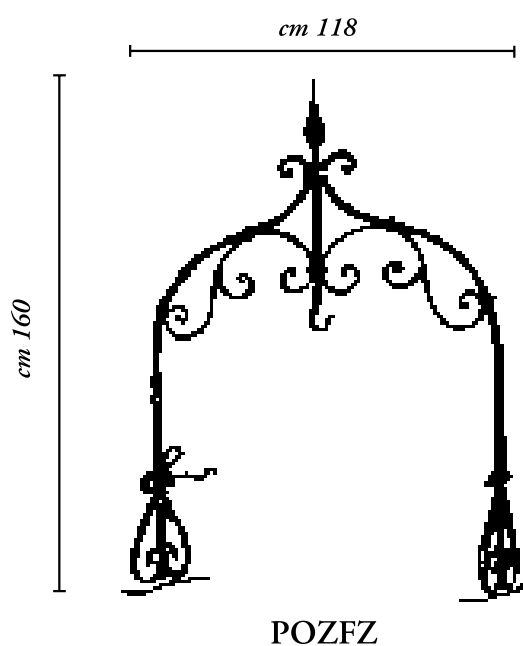

Misure - *Size:*

cm 46 x 40 x 70 h

VIAREGGIO

Consolle per gazebo - Consolle for gazebo

COMPLEMENTI D'ARREDO

Descrizione <i>Description</i>	Finitura <i>Finish</i>	Codice <i>Code</i>
Candeliere CON BASE <i>Candle-holder WITH BASE</i>	NA	11386
Misure - <i>Size:</i>	cm 60 h	
Candeliere CON BASE <i>Candle-holder WITH BASE</i>	NA	11387
Misure - <i>Size:</i>	cm 80 h	
Candeliere CON PUNTA <i>Candle-holder WITH POINT</i>	NA	11388
Misure - <i>Size:</i>	cm 80 h	

COMPLEMENTI D'ARREDO

Candelieri - Candle-holders

COMPLEMENTI D'ARREDO

Descrizione <i>Description</i>	Finitura <i>Finish</i>	Codice <i>Code</i>
RIACE portavaso <i>RIACE flower-pot holder</i>	NA	RIANA
Misure - <i>Size:</i>	cm Ø 16 x 36 x 53 h	
SOAVE portavaso <i>SOAVE flower-pot holder</i>	NA	SOANA
Misure - <i>Size:</i>	cm Ø 26 x 40 x 73 h	
ALICUDI portavaso <i>ALICUDI flower-pot holder</i>	NA	ALINA
Misure - <i>Size:</i>	cm Ø 30 x 50 x 100 h	

RIACE

SOAVE

ALICUDI

COMPLEMENTI D'ARREDO

Portavasi - Flower-pot holders

P O Z Z U O L I

	Finitura <i>Finish</i>	Codice <i>Code</i>
Arco in ferro pieno forgiato zincato <i>Arch in galvanized forged iron</i>	Z	POZFZ
Misure L x H x P <i>Size W x H x D</i>	cm 118 x 160 x 46	
Arco in tubolare zincato <i>Arch in galvanized iron tubolar</i>	Z	POZTZ
Misure L x H x P <i>Size W x H x D</i>	cm 105 x 142 x 30	

POZZUOLI

Arco in ferro battuto forgiato a mano

Hand forged arch

T I T A N O

	Finitura <i>Finish</i>	Codice <i>Code</i>
Transenna zincata <i>Barrier galvanized</i>	Z	TITZ
Misure L x H <i>Size W x H</i>	cm 200 x 115	