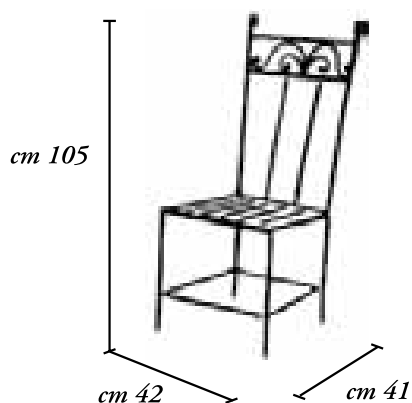

A L B A

	Finitura <i>Finish</i>	Codice <i>Code</i>
Sedia <i>Chair</i>	GR	ALBGR
Misure - Size:		cm 41 x 42 x 105 h

Cuscino sfoderabile in tessuto dralon® ECRU cod. 100 <i>Unlineable pillow in dralon® fabric ECRU code 100</i>	CUSALBECR
Cuscino sfoderabile in tessuto dralon® BORDEAUX cod. 437 <i>Unlineable pillow in dralon® fabric BORDEAUX code 437</i>	CUSALBBD
Cuscino sfoderabile in tessuto dralon® OCRA cod. 347 <i>Unlineable pillow in dralon® fabric OCHRE code 347</i>	CUSALB002
Cuscino sfoderabile in tessuto dralon® TERRACOTTA cod. 196 <i>Unlineable pillow in dralon® fabric TERRACOTTA code 196</i>	CUSALB003