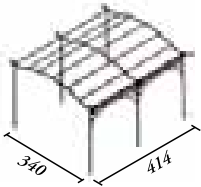

PIENZA

Sedia - Chair

V E R S I L I A

	Finitura <i>Finish</i>	Codice <i>Code</i>
Gazebo 3 x 3 Misure L x P - <i>Size W x D</i> :	GR cm 308 x 308	GAVER 3X3GR

Gazebo 4 x 4 Misure L x P - <i>Size W x D</i> :	GR cm 409 x 409	GAVER 4X4GR
--	--------------------	-------------

Pergola autoportante <i>Self-supporting pergola</i> Misure L x P - <i>Size W x D</i> :	GR cm 240 x 414	PEVERAU 4X2GR
--	--------------------	---------------

Pergola autoportante <i>Self-supporting pergola</i> Misure L x P - <i>Size W x D</i> :	GR cm 340 x 414	PEVERAU 4X3GR
--	--------------------	---------------

Pergola addossata a 2 archi <i>Wall-leaning pergola</i> Misure L x P - <i>Size W x D</i> :	GR cm 400 x 414	PEVERAD2 4X4GR
--	--------------------	----------------

Pergola addossata ad 1 arcata <i>Wall-leaning pergola</i> Misure L x P - <i>Size W x D</i> :	GR cm 409 x 300	PEVERAD1 3X4GR
--	--------------------	----------------