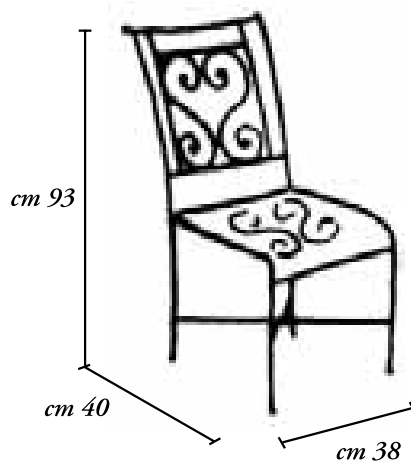

T A R Q U I N I A

	Finitura <i>Finish</i>	Codice <i>Code</i>
Seduta in ferro <i>Chair with steel seat</i>	GR	TRQ33GR
Misure - <i>Size:</i>	cm 38 x 40 x 93 h	

Cuscino in tessuto dralon® ECRU cod. 100 <i>Pillow in dralon® fabric ECRU code 100</i>	CUSTRQECR
Cuscino in tessuto dralon® BORDEAUX cod. 437 <i>Pillow in dralon® fabric BORDEAUX code 437</i>	CUSTRQBRD
Cuscino in tessuto dralon® OCRA cod. 347 <i>Pillow in dralon® fabric OCHRE code 347</i>	CUSTRQ002
Cuscino in tessuto dralon® TERRACOTTA cod. 196 <i>Pillow in dralon® fabric TERRACOTTA code 196</i>	CUSTRQ003