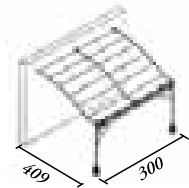

Pergola addossata ad 1 arcata <i>Wall-leaning pergola</i> Misure L x P - <i>Size W x D</i> :	GR cm 409 x 300	PEVERAD1 3X4GR

CARATTERISTICHE FISICO-CHIMICHE CATAFORESI *PHYSIC AND CHEMICAL FEATURES*

Spessore massimo / <i>Maximum Thickness</i>	2 ± 5	(ISO 2808)
Durezza matita / <i>Hardness</i>	H - 2 H	ASTM D-3363
Erichsen / <i>Erichsen</i>	> 5 mm	DIN 53156
Adesione / <i>Adhesion</i>	100%	DIN 53151
Brillantezza / <i>Gloss</i>	50 ± 5 gloss	DIN 53156

* prodotto esente da cromo e metalli pesanti

* *product free from chrome and heavy metals*