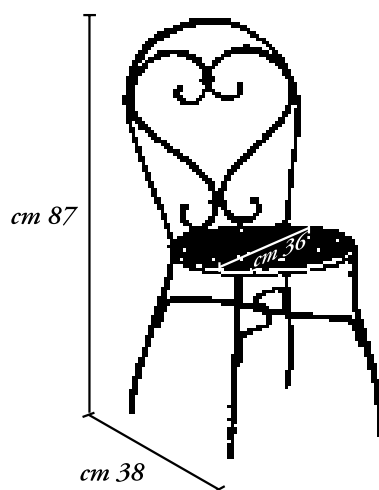

TARQUINIA

Sedia - Chair

T A R Q U I N I A

	Finitura <i>Finish</i>	Codice <i>Code</i>
Seduta in cordino rivestito <i>Chair with filmed straw seat</i>	GR	TRQF7 GR

Misure - Size: cm 38 x 40 x 93 h

Sedia con seduta in cordino rivestito intrecciato a mano
Chair with filmed straw seat, hand braided

TARQUINIA

Sedia - Chair

G A E T A

	Finitura <i>Finish</i>	Codice <i>Code</i>
Sedia <i>Chair</i>	GR	GAEGR
Misure L x H x P <i>Size W x H x D</i>	cm 38 x 87	

GAETA

Sedia - Chair

P I E N Z A

	Finitura <i>Finish</i>	Codice <i>Code</i>
Sedia <i>Chair</i>	GR	PIE33GR
Misure L x H x P <i>Size W x H x D</i>	cm 38 x 40 x 93	