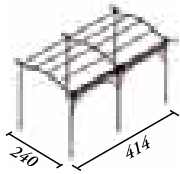

TARQUINIA

Sedia - Chair

G A E T A

	Finitura <i>Finish</i>	Codice <i>Code</i>
Sedia <i>Chair</i>	GR	GAEGR
Misure L x H x P <i>Size W x H x D</i>	cm 38 x 87	

GAETA

Sedia - Chair

P I E N Z A

	Finitura <i>Finish</i>	Codice <i>Code</i>
Sedia <i>Chair</i>	GR	PIE33GR
Misure L x H x P <i>Size W x H x D</i>	cm 38 x 40 x 93	

PIENZA

Sedia - Chair

V E R S I L I A

	Finitura <i>Finish</i>	Codice <i>Code</i>
Gazebo 3 x 3 Misure L x P - <i>Size W x D</i> :	GR cm 308 x 308	GAVER 3X3GR

Gazebo 4 x 4 Misure L x P - <i>Size W x D</i> :	GR cm 409 x 409	GAVER 4X4GR
--	--------------------	-------------

Pergola autoportante <i>Self-supporting pergola</i> Misure L x P - <i>Size W x D</i> :	GR cm 240 x 414	PEVERAU 4X2GR
--	--------------------	---------------

Pergola autoportante <i>Self-supporting pergola</i> Misure L x P - <i>Size W x D</i> :	GR cm 340 x 414	PEVERAU 4X3GR
--	--------------------	---------------

Pergola addossata a 2 archi <i>Wall-leaning pergola</i> Misure L x P - <i>Size W x D</i> :	GR cm 400 x 414	PEVERAD2 4X4GR
--	--------------------	----------------

Pergola addossata ad 1 arcata <i>Wall-leaning pergola</i> Misure L x P - <i>Size W x D</i> :	GR cm 409 x 300	PEVERAD1 3X4GR
--	--------------------	----------------