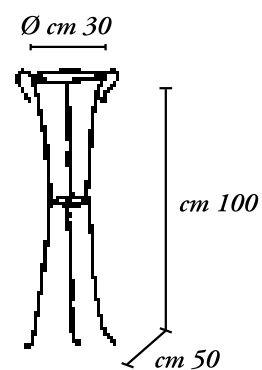

Pergola addossata a 2 archi <i>Wall-leaning pergola</i> Misure L x P - <i>Size W x D</i> :	GR cm 400 x 414	PEVERAD2 4X4GR
--	--------------------	----------------

Pergola addossata ad 1 arcata <i>Wall-leaning pergola</i> Misure L x P - <i>Size W x D</i> :	GR cm 409 x 300	PEVERAD1 3X4GR
--	--------------------	----------------

Misure - *Size:*

cm 46 x 40 x 70 h

VIAREGGIO

Consolle per gazebo - Consolle for gazebo

COMPLEMENTI D'ARREDO

Descrizione <i>Description</i>	Finitura <i>Finish</i>	Codice <i>Code</i>
Candeliere CON BASE <i>Candle-holder WITH BASE</i>	NA	11386
Misure - <i>Size:</i>	cm 60 h	
Candeliere CON BASE <i>Candle-holder WITH BASE</i>	NA	11387
Misure - <i>Size:</i>	cm 80 h	
Candeliere CON PUNTA <i>Candle-holder WITH POINT</i>	NA	11388
Misure - <i>Size:</i>	cm 80 h	

COMPLEMENTI D'ARREDO

Candelieri - Candle-holders

COMPLEMENTI D'ARREDO

Descrizione <i>Description</i>	Finitura <i>Finish</i>	Codice <i>Code</i>
RIACE portavaso <i>RIACE flower-pot holder</i>	NA	RIANA
Misure - <i>Size:</i>	cm Ø 16 x 36 x 53 h	
SOAVE portavaso <i>SOAVE flower-pot holder</i>	NA	SOANA
Misure - <i>Size:</i>	cm Ø 26 x 40 x 73 h	
ALICUDI portavaso <i>ALICUDI flower-pot holder</i>	NA	ALINA
Misure - <i>Size:</i>	cm Ø 30 x 50 x 100 h	

RIACE

SOAVE

ALICUDI

COMPLEMENTI D'ARREDO

Portavasi - Flower-pot holders

P O Z Z U O L I

	Finitura <i>Finish</i>	Codice <i>Code</i>
Arco in ferro pieno forgiato zincato <i>Arch in galvanized forged iron</i>	Z	POZFZ
Misure L x H x P <i>Size W x H x D</i>	cm 118 x 160 x 46	
Arco in tubolare zincato <i>Arch in galvanized iron tubolar</i>	Z	POZTZ
Misure L x H x P <i>Size W x H x D</i>	cm 105 x 142 x 30	