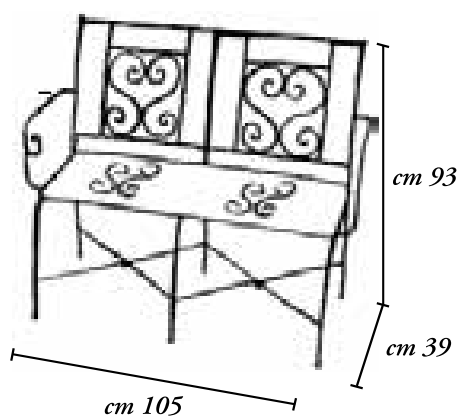

CEFALÙ

Tavolino - Table

S I R O L O

Descrizione <i>Description</i>	Finitura <i>Finish</i>	Codice <i>Code</i>
Tavolino senza cristallo <i>Table without glass</i>	GR	SIRGR
Tavolino con cristallo cm 100 x 60 <i>Table with glass cm 100 x 60</i>	GR	SIRCGR
Misure - <i>Size:</i>	cm 75 x 50 x 47 h	

PANAREA

Divano - Couch

E L B A

Descrizione <i>Description</i>	Finitura <i>Finish</i>	Codice <i>Code</i>
Poltrona <i>Armchair</i>	GR	ELBGR
Misure - <i>Size:</i>	cm 95 x 68 x 105 h	

Set cuscini sfoderabili in tessuto dralon® ECRU cod. 100 <i>Set unlineable pillows in dralon® fabric ECRU code 100</i>	CUSELBECR
Set cuscini sfoderabili in tessuto dralon® BORDEAUX cod. 437 <i>Set unlineable pillows in dralon® fabric BORDEAUX code 437</i>	CUSELBBRD
Set cuscini sfoderabili in tessuto dralon® OCRA cod. 347 <i>Set unlineable pillows in dralon® fabric OCHRE code 347</i>	CUSELB002
Set cuscini sfoder. in tessuto dralon® TERRACOTTA cod. 196 <i>Set unlineable pillows in dralon® fabric TERRACOTTA code 196</i>	CUSELB003

ELBA

Poltrona - Arm-chair

F E N I C E

Descrizione <i>Description</i>	Finitura <i>Finish</i>	Codice <i>Code</i>
Seduta in ferro <i>Steel seat</i>	GR	FEN33GR

Misure - *Size:* cm 105 x 39 x 93 h

FENICE

Divanetto - Arm-chair