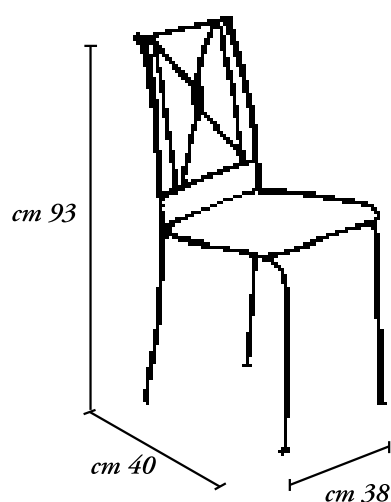

STROLO

Tavolino - Table

P A N A R E A

Descrizione <i>Description</i>	Finitura <i>Finish</i>	Codice <i>Code</i>
Struttura divano (senza cuscini) <i>Couch frame (without pillows)</i>	GR	PNRGR

Misure - Size: cm 158 x 68 x 103 h

TARQUINIA

Sedia - Chair

T A R Q U I N I A

	Finitura <i>Finish</i>	Codice <i>Code</i>
Seduta in cordino rivestito <i>Chair with filmed straw seat</i>	GR	TRQF7 GR

Misure - Size: cm 38 x 40 x 93 h

Sedia con seduta in cordino rivestito intrecciato a mano
Chair with filmed straw seat, hand braided

TARQUINIA

Sedia - Chair

G A E T A

	Finitura <i>Finish</i>	Codice <i>Code</i>
Sedia <i>Chair</i>	GR	GAEGR
Misure L x H x P <i>Size W x H x D</i>	cm 38 x 87	

GAETA

Sedia - Chair

P I E N Z A

	Finitura <i>Finish</i>	Codice <i>Code</i>
Sedia <i>Chair</i>	GR	PIE33GR
Misure L x H x P <i>Size W x H x D</i>	cm 38 x 40 x 93	

Pergola autoportante <i>Self-supporting pergola</i> Misure L x P - <i>Size W x D</i> :	GR cm 240 x 414	PEVERAU 4X2GR
--	--------------------	---------------

Pergola autoportante <i>Self-supporting pergola</i> Misure L x P - <i>Size W x D</i> :	GR cm 340 x 414	PEVERAU 4X3GR
--	--------------------	---------------