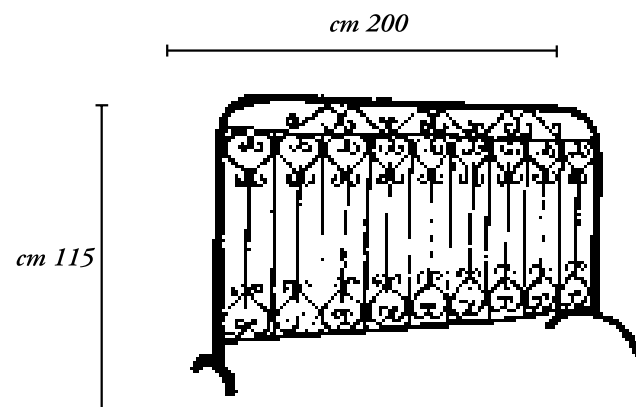

RIACE

SOAVE

ALICUDI

COMPLEMENTI D'ARREDO

Portavasi - Flower-pot holders

P O Z Z U O L I

	Finitura <i>Finish</i>	Codice <i>Code</i>
Arco in ferro pieno forgiato zincato <i>Arch in galvanized forged iron</i>	Z	POZFZ
Misure L x H x P <i>Size W x H x D</i>	cm 118 x 160 x 46	
Arco in tubolare zincato <i>Arch in galvanized iron tubolar</i>	Z	POZTZ
Misure L x H x P <i>Size W x H x D</i>	cm 105 x 142 x 30	

POZZUOLI

Arco in ferro battuto forgiato a mano

Hand forged arch

T I T A N O

	Finitura <i>Finish</i>	Codice <i>Code</i>
Transenna zincata <i>Barrier galvanized</i>	Z	TITZ
Misure L x H <i>Size W x H</i>	cm 200 x 115	