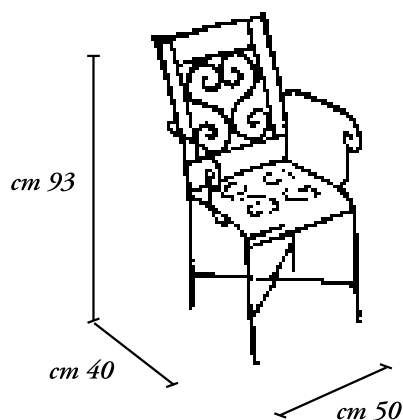

STROLO

Tavolino - Table

P A N A R E A

Descrizione <i>Description</i>	Finitura <i>Finish</i>	Codice <i>Code</i>
Struttura divano (senza cuscini) <i>Couch frame (without pillows)</i>	GR	PNRGR

Misure - Size: cm 158 x 68 x 103 h

ELBA

Poltrona - Arm-chair

F E N I C E

Descrizione <i>Description</i>	Finitura <i>Finish</i>	Codice <i>Code</i>
Seduta in ferro <i>Steel seat</i>	GR	FEN33GR

Misure - *Size:* cm 105 x 39 x 93 h

FENICE

Divanetto - Arm-chair

A L B A

	Finitura <i>Finish</i>	Codice <i>Code</i>
Sedia <i>Chair</i>	GR	ALBGR
Misure - Size:		cm 41 x 42 x 105 h

Cuscino sfoderabile in tessuto dralon® ECRU cod. 100 <i>Unlineable pillow in dralon® fabric ECRU code 100</i>	CUSALBECR
Cuscino sfoderabile in tessuto dralon® BORDEAUX cod. 437 <i>Unlineable pillow in dralon® fabric BORDEAUX code 437</i>	CUSALBBD
Cuscino sfoderabile in tessuto dralon® OCRA cod. 347 <i>Unlineable pillow in dralon® fabric OCHRE code 347</i>	CUSALB002
Cuscino sfoderabile in tessuto dralon® TERRACOTTA cod. 196 <i>Unlineable pillow in dralon® fabric TERRACOTTA code 196</i>	CUSALB003

ALBA

Sedia - Chair

G I U D E C C A

Descrizione <i>Description</i>	Finitura <i>Finish</i>	Codice <i>Code</i>
Seduta in ferro <i>Steel seat</i>	GR	GID33GR

Misure - *Size:* cm 40 x 50 x 93 h

Cuscino in tessuto dralon® ECRU cod. 100 <i>Pillow in dralon® fabric ECRU code 100</i>	CUSTRQECR
Cuscino in tessuto dralon® BORDEAUX cod. 437 <i>Pillow in dralon® fabric BORDEAUX code 437</i>	CUSTRQBRD
Cuscino in tessuto dralon® OCRA cod. 347 <i>Pillow in dralon® fabric OCHRE code 347</i>	CUSTRQ002
Cuscino in tessuto dralon® TERRACOTTA cod. 196 <i>Pillow in dralon® fabric TERRACOTTA code 196</i>	CUSTRQ003