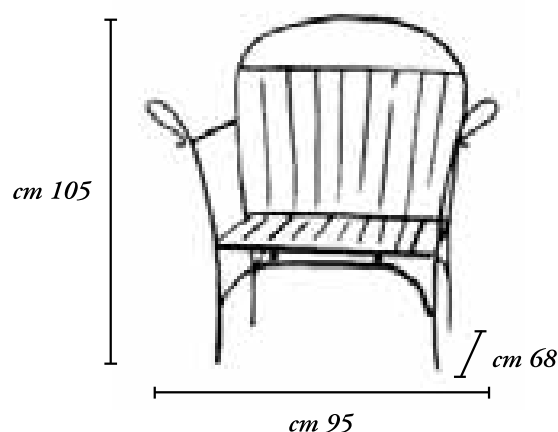

CEFALÙ

Tavolino - Table

S I R O L O

Descrizione <i>Description</i>	Finitura <i>Finish</i>	Codice <i>Code</i>
Tavolino senza cristallo <i>Table without glass</i>	GR	SIRGR
Tavolino con cristallo cm 100 x 60 <i>Table with glass cm 100 x 60</i>	GR	SIRCGR
Misure - <i>Size:</i>	cm 75 x 50 x 47 h	

STROLO

Tavolino - Table

P A N A R E A

Descrizione <i>Description</i>	Finitura <i>Finish</i>	Codice <i>Code</i>
Struttura divano (senza cuscini) <i>Couch frame (without pillows)</i>	GR	PNRGR

Misure - Size: cm 158 x 68 x 103 h

PANAREA

Divano - Couch

E L B A

Descrizione <i>Description</i>	Finitura <i>Finish</i>	Codice <i>Code</i>
Poltrona <i>Armchair</i>	GR	ELBGR
Misure - <i>Size:</i>	cm 95 x 68 x 105 h	

Set cuscini sfoderabili in tessuto dralon® ECRU cod. 100 <i>Set unlineable pillows in dralon® fabric ECRU code 100</i>	CUSELBECR
Set cuscini sfoderabili in tessuto dralon® BORDEAUX cod. 437 <i>Set unlineable pillows in dralon® fabric BORDEAUX code 437</i>	CUSELBBRD
Set cuscini sfoderabili in tessuto dralon® OCRA cod. 347 <i>Set unlineable pillows in dralon® fabric OCHRE code 347</i>	CUSELB002
Set cuscini sfoder. in tessuto dralon® TERRACOTTA cod. 196 <i>Set unlineable pillows in dralon® fabric TERRACOTTA code 196</i>	CUSELB003