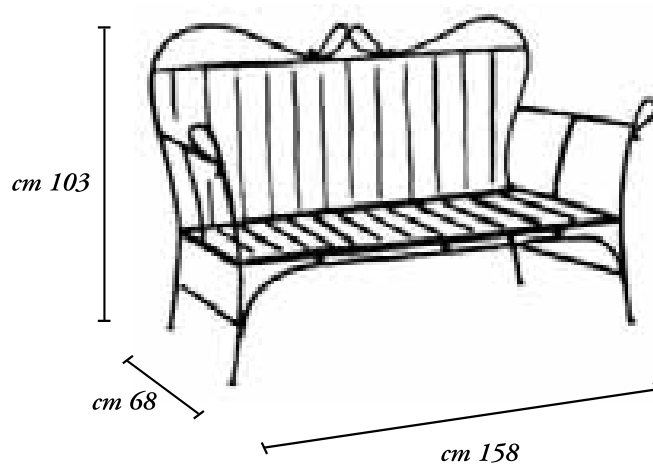

CEFALÙ

Tavolino - Table

S I R O L O

Descrizione <i>Description</i>	Finitura <i>Finish</i>	Codice <i>Code</i>
Tavolino senza cristallo <i>Table without glass</i>	GR	SIRGR
Tavolino con cristallo cm 100 x 60 <i>Table with glass cm 100 x 60</i>	GR	SIRCGR
Misure - <i>Size:</i>	cm 75 x 50 x 47 h	

STROLO

Tavolino - Table

P A N A R E A

Descrizione <i>Description</i>	Finitura <i>Finish</i>	Codice <i>Code</i>
Struttura divano (senza cuscini) <i>Couch frame (without pillows)</i>	GR	PNRGR

Misure - Size: cm 158 x 68 x 103 h