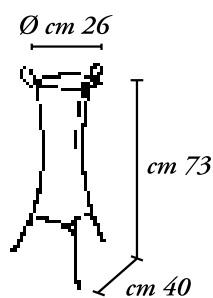

Pergola addossata a 2 archi <i>Wall-leaning pergola</i> Misure L x P - <i>Size W x D</i> :	GR cm 400 x 414	PEVERAD2 4X4GR
--	--------------------	----------------

Pergola addossata ad 1 arcata <i>Wall-leaning pergola</i> Misure L x P - <i>Size W x D</i> :	GR cm 409 x 300	PEVERAD1 3X4GR
--	--------------------	----------------

Misure - *Size:*

cm 46 x 40 x 70 h

VIAREGGIO

Consolle per gazebo - Consolle for gazebo

COMPLEMENTI D'ARREDO

Descrizione <i>Description</i>	Finitura <i>Finish</i>	Codice <i>Code</i>
Candeliere CON BASE <i>Candle-holder WITH BASE</i>	NA	11386
Misure - <i>Size:</i>	cm 60 h	
Candeliere CON BASE <i>Candle-holder WITH BASE</i>	NA	11387
Misure - <i>Size:</i>	cm 80 h	
Candeliere CON PUNTA <i>Candle-holder WITH POINT</i>	NA	11388
Misure - <i>Size:</i>	cm 80 h	

COMPLEMENTI D'ARREDO

Candelieri - Candle-holders

COMPLEMENTI D'ARREDO

Descrizione <i>Description</i>	Finitura <i>Finish</i>	Codice <i>Code</i>
RIACE portavaso <i>RIACE flower-pot holder</i>	NA	RIANA
Misure - <i>Size:</i>	cm Ø 16 x 36 x 53 h	
SOAVE portavaso <i>SOAVE flower-pot holder</i>	NA	SOANA
Misure - <i>Size:</i>	cm Ø 26 x 40 x 73 h	
ALICUDI portavaso <i>ALICUDI flower-pot holder</i>	NA	ALINA
Misure - <i>Size:</i>	cm Ø 30 x 50 x 100 h	

RIACE

SOAVE

ALICUDI

COMPLEMENTI D'ARREDO

Portavasi - Flower-pot holders

P O Z Z U O L I

	Finitura <i>Finish</i>	Codice <i>Code</i>
Arco in ferro pieno forgiato zincato <i>Arch in galvanized forged iron</i>	Z	POZFZ
Misure L x H x P <i>Size W x H x D</i>	cm 118 x 160 x 46	
Arco in tubolare zincato <i>Arch in galvanized iron tubolar</i>	Z	POZTZ
Misure L x H x P <i>Size W x H x D</i>	cm 105 x 142 x 30	