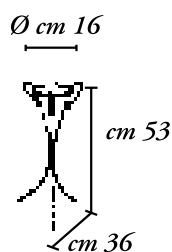

COMPLEMENTI D'ARREDO

Descrizione <i>Description</i>	Finitura <i>Finish</i>	Codice <i>Code</i>
RIACE portavaso <i>RIACE flower-pot holder</i>	NA	RIANA
Misure - <i>Size:</i>	cm Ø 16 x 36 x 53 h	
SOAVE portavaso <i>SOAVE flower-pot holder</i>	NA	SOANA
Misure - <i>Size:</i>	cm Ø 26 x 40 x 73 h	
ALICUDI portavaso <i>ALICUDI flower-pot holder</i>	NA	ALINA
Misure - <i>Size:</i>	cm Ø 30 x 50 x 100 h	

RIACE