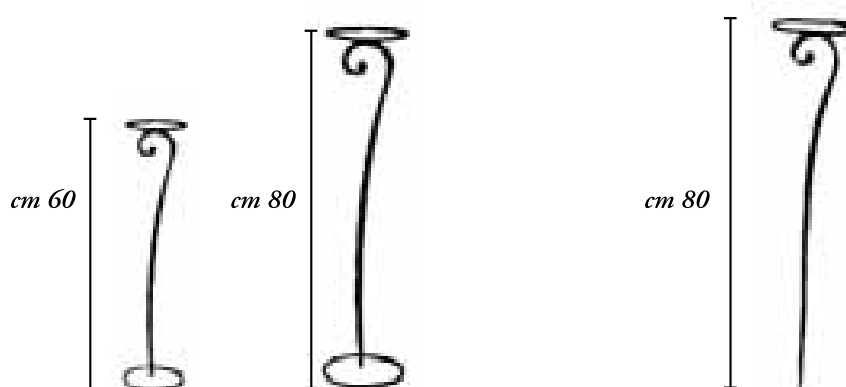

Pergola addossata a 2 archi <i>Wall-leaning pergola</i> Misure L x P - <i>Size W x D</i> :	GR cm 400 x 414	PEVERAD2 4X4GR
--	--------------------	----------------

Pergola addossata ad 1 arcata <i>Wall-leaning pergola</i> Misure L x P - <i>Size W x D</i> :	GR cm 409 x 300	PEVERAD1 3X4GR
--	--------------------	----------------

Misure - *Size:*

cm 46 x 40 x 70 h

VIAREGGIO

Consolle per gazebo - Consolle for gazebo

COMPLEMENTI D'ARREDO

Descrizione <i>Description</i>	Finitura <i>Finish</i>	Codice <i>Code</i>
Candeliere CON BASE <i>Candle-holder WITH BASE</i>	NA	11386
Misure - <i>Size:</i>	cm 60 h	
Candeliere CON BASE <i>Candle-holder WITH BASE</i>	NA	11387
Misure - <i>Size:</i>	cm 80 h	
Candeliere CON PUNTA <i>Candle-holder WITH POINT</i>	NA	11388
Misure - <i>Size:</i>	cm 80 h	

COMPLEMENTI D'ARREDO

Candelieri - Candle-holders

COMPLEMENTI D'ARREDO

Descrizione <i>Description</i>	Finitura <i>Finish</i>	Codice <i>Code</i>
RIACE portavaso <i>RIACE flower-pot holder</i>	NA	RIANA
Misure - <i>Size:</i>	cm Ø 16 x 36 x 53 h	
SOAVE portavaso <i>SOAVE flower-pot holder</i>	NA	SOANA
Misure - <i>Size:</i>	cm Ø 26 x 40 x 73 h	
ALICUDI portavaso <i>ALICUDI flower-pot holder</i>	NA	ALINA
Misure - <i>Size:</i>	cm Ø 30 x 50 x 100 h	

RIACE

SOAVE

ALICUDI

COMPLEMENTI D'ARREDO

Portavasi - Flower-pot holders

P O Z Z U O L I

	Finitura <i>Finish</i>	Codice <i>Code</i>
Arco in ferro pieno forgiato zincato <i>Arch in galvanized forged iron</i>	Z	POZFZ
Misure L x H x P <i>Size W x H x D</i>	cm 118 x 160 x 46	
Arco in tubolare zincato <i>Arch in galvanized iron tubolar</i>	Z	POZTZ
Misure L x H x P <i>Size W x H x D</i>	cm 105 x 142 x 30	