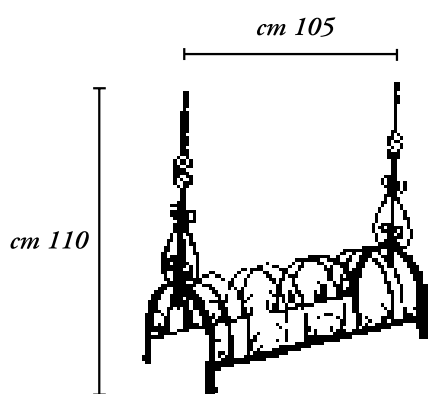

P O R T O E P O R T O F I N O

	Finitura <i>Finish</i>	Codice <i>Code</i>
Porto: portabicicletta 4 posti <i>Porto: 4 places bicycle-rack</i>	GR	PRTGR
Misure L x H <i>Size W x H</i>	cm 105 x 110 h	
Portofino: portabicicletta 6 posti <i>Porto: 6 places bicycle-rack</i>	GR	PRFGR
Misure L x H <i>Size W x H</i>	cm 155 x 110 h	

Porto